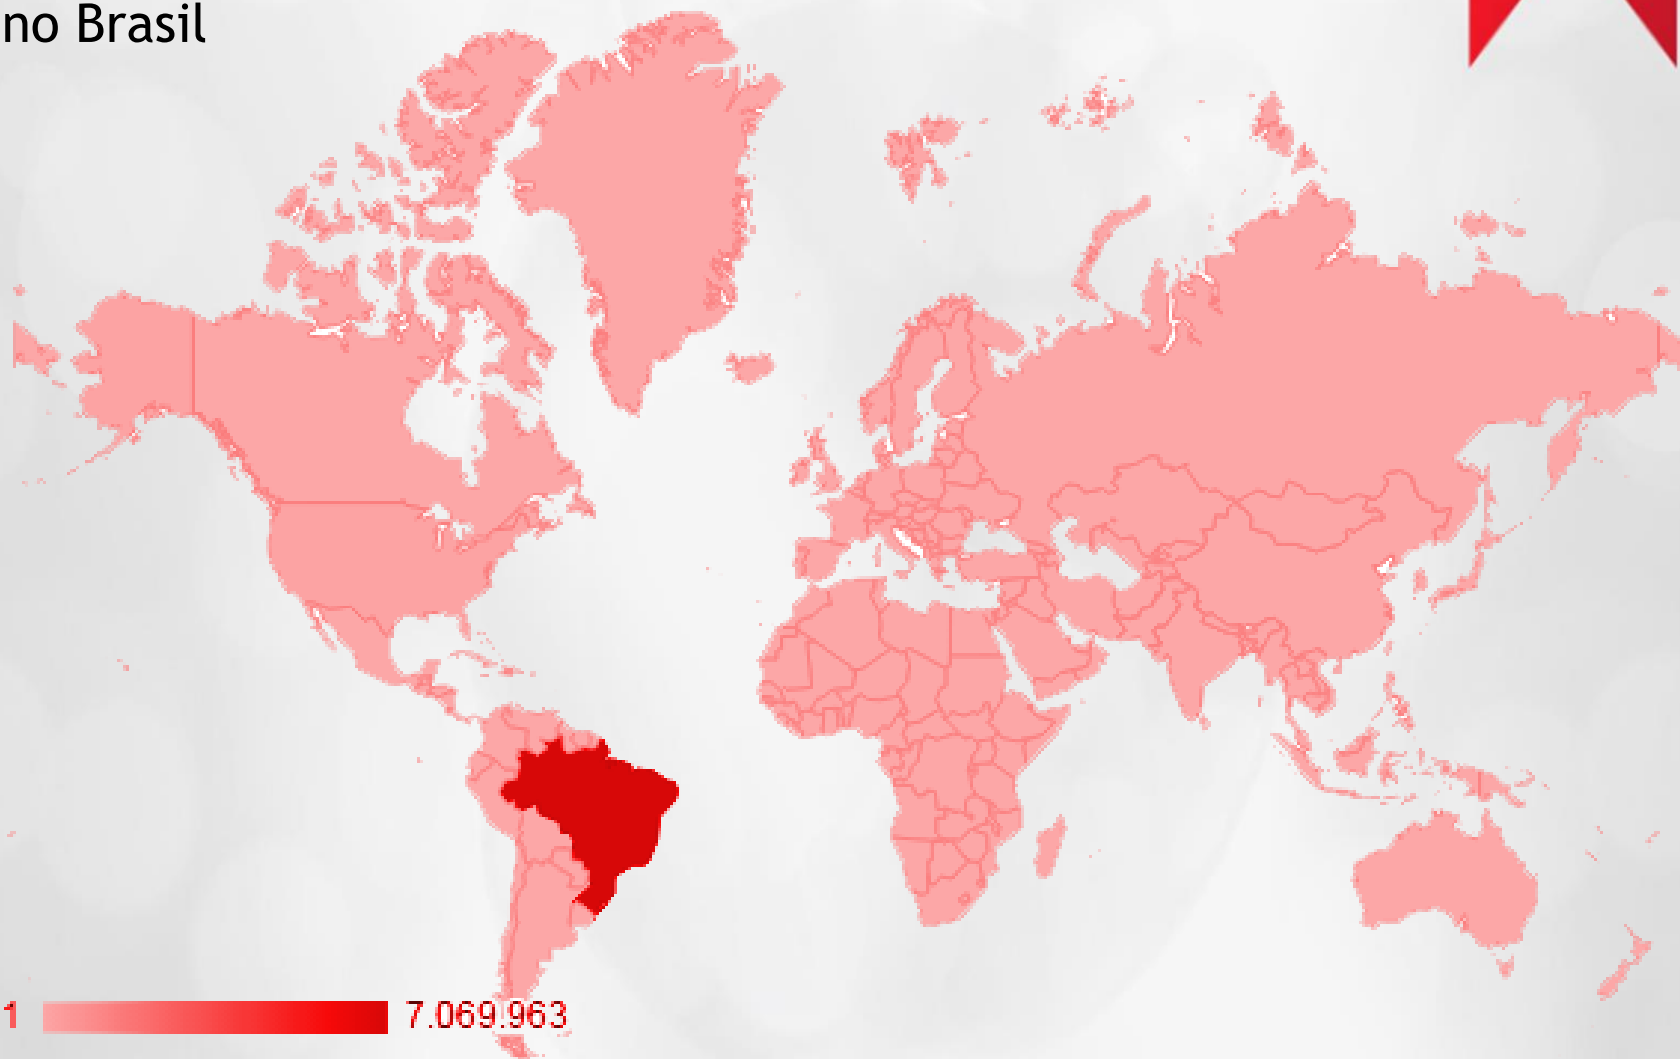

# Perfil Do público

65% | 1% | 34%

63,5% Entre  
21 e 50 anos

58% localizados na  
região sudeste do  
Brasil

# Audiência

92% da audiência concentra-se  
no Brasil

1 7.069.963