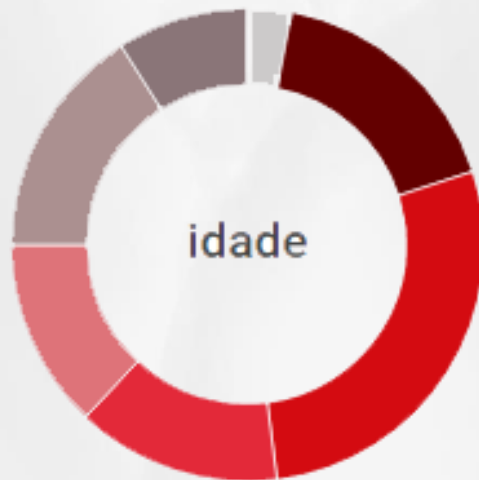

Perfil da Audiência