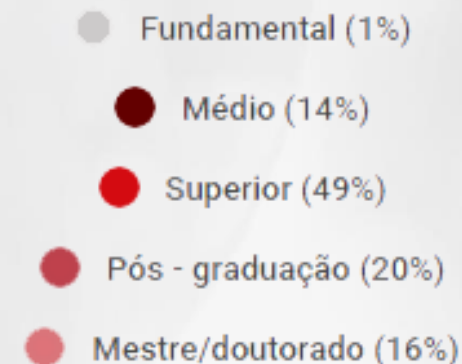

Perfil da Audiência